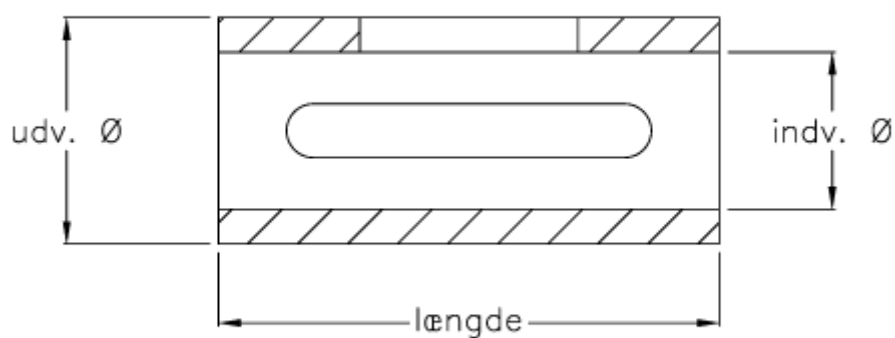

Varenummer: 39281419

Beskrivelse: Bøsning 14/19 incl. pasfedre

Mål

Betegnelse = 14/19

Indvendig diameter = 14

Længde = 40

Udvendig diameter = 19